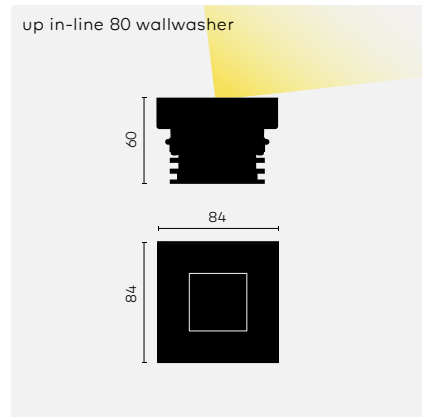

kreon up in-line

kreon up in-line ist eine Serie im Boden versenkter Uplights, die auf ein minimalistisches Design und eine optische Funktion ausgelegt sind. Die Serie ist in zwei Größen sowohl in quadratischer als auch runder Bauform mit Rahmen erhältlich. Das gehärtete Glas ist schwarz oder weiß hinterlegt. Die LED-Module sitzen tief in den Leuchten. Über verschiedene Blendraster wird ein präziser Lichtstrahl nach oben ermöglicht. Die Raum- oder Orientierungsbeleuchtung erfolgt über einen helligkeitsregulierenden Diffusor. Eine Wallwasher-Optik sorgt für die Illuminierung vertikaler Flächen.

kreon up in-line verfügt über eine Edelstahlleiste, die einen beinahe nahtlosen Anschluss ermöglicht. Die Einheiten sind IP67 versiegelt und haben ein Gehäuse aus Aluminiumguss und Edelstahl. Das bietet Schutz auch in rauer Umgebungen. Die maritimen Versionen sind für maximalen Korrosionsschutz auch in salziger Umgebung speziell vorbehandelt.

up in-line 80 wallwasher, weiß

up in-line 80 circular, schwarz

up in-line 165, schwarz

up in-line 165 circular, weiß

kreon up in-line 80

up in-line 80
 ☉ LxB 85x85 T 84

up in-line 80 circular
 ☉ Ø 85,6 T 84