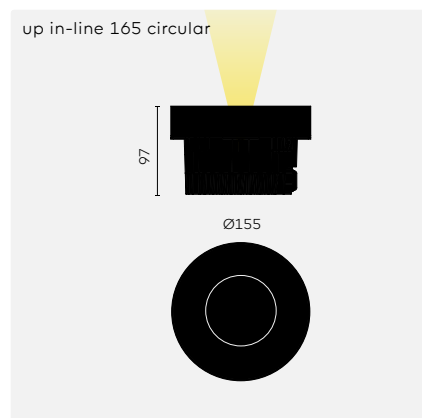

ANMERKUNGEN

① Muss extern montiert werden.

Panelstärke: 6-35mm
 Betriebsgerät LED exkl.
 ♦ IP67 - IK10

Einbaudose
up in-line 80

Einbaudose
up in-line 80 circular

kreon up in-line 165

up in-line 165
 ⌀ LxB 156x156 T 97
 Betriebsgerät LED: exkl., Blendraster inkl.

up in-line 165 wallwasher
 ⌀ LxB 156x156 T 97
 Betriebsgerät LED: exkl.

up in-line 165 circular
 ⌀ 155 T 97
 Betriebsgerät LED: exkl., Blendraster inkl.

up in-line 165 circular wallwasher
 ⌀ 155 T 97
 Betriebsgerät LED: exkl.