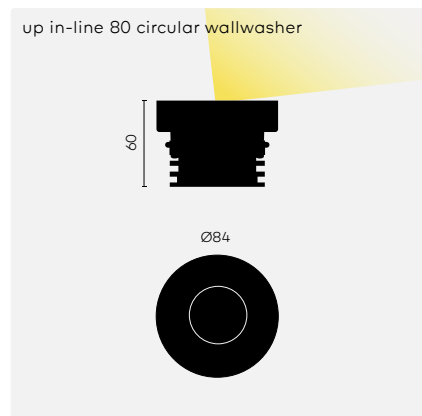

kreon up in-line

kreon up in-line ist eine Serie im Boden versenkter Uplights, die auf ein minimalistisches Design und eine optische Funktion ausgelegt sind. Die Serie ist in zwei Größen sowohl in quadratischer als auch runder Bauform mit Rahmen erhältlich. Das gehärtete Glas ist schwarz oder weiß hinterlegt. Die LED-Module sitzen tief in den Leuchten. Über verschiedene Blendraster wird ein präziser Lichtstrahl nach oben ermöglicht. Die Raum- oder Orientierungsbeleuchtung erfolgt über einen helligkeitsregulierenden Diffusor. Eine Wallwasher-Optik sorgt für die Illuminierung vertikaler Flächen.

kreon up in-line verfügt über eine Edelstahlleiste, die einen beinahe nahtlosen Anschluss ermöglicht. Die Einheiten sind IP67 versiegelt und haben ein Gehäuse aus Aluminiumguss und Edelstahl. Das bietet Schutz auch in rauer Umgebungen. Die maritimen Versionen sind für maximalen Korrosionsschutz auch in salziger Umgebung speziell vorbehandelt.

up in-line 80 wallwasher, weiß

up in-line 80 circular, schwarz

up in-line 165, schwarz

up in-line 165 circular, weiß

kreon up in-line 80

up in-line 80
 ☉ LxB 85x85 T 84

up in-line 80 circular
 ☉ Ø 85,6 T 84