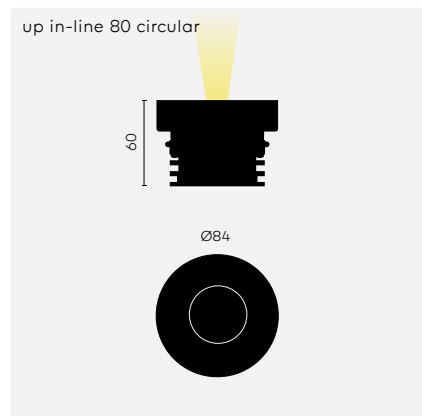

kreon up in-line

kreon up in-line ist eine Serie im Boden versenkter Uplights, die auf ein minimalistisches Design und eine optische Funktion ausgelegt sind. Die Serie ist in zwei Größen sowohl in quadratischer als auch runder Bauform mit Rahmen erhältlich. Das gehärtete Glas ist schwarz oder weiß hinterlegt. Die LED-Module sitzen tief in den Leuchten. Über verschiedene Blendraster wird ein präziser Lichtstrahl nach oben ermöglicht. Die Raum- oder Orientierungsbeleuchtung erfolgt über einen helligkeitsregulierenden Diffusor. Eine Wallwasher-Optik sorgt für die Illuminierung vertikaler Flächen.

kreon up in-line verfügt über eine Edelstahlleiste, die einen beinahe nahtlosen Anschluss ermöglicht. Die Einheiten sind IP67 versiegelt und haben ein Gehäuse aus Aluminiumguss und Edelstahl. Das bietet Schutz auch in rauer Umgebungen. Die maritimen Versionen sind für maximalen Korrosionsschutz auch in salziger Umgebung speziell vorbehandelt.

up in-line 80 wallwasher, weiß

up in-line 80 circular, schwarz

up in-line 165, schwarz

up in-line 165 circular, weiß

kreon up in-line 80

up in-line 80
 ☉ LxB 85x85 T 84

up in-line 80 circular
 ☉ Ø 85,6 T 84

ANMERKUNGEN

① Muss extern montiert werden.

Panelstärke: 6-35mm
 Betriebsgerät LED exkl.
 ♦ IP67 - IK10

Einbaudose
up in-line 80

Einbaudose
up in-line 80 circular

kreon up in-line 165

up in-line 165
 ⌀ LxB 156x156 T 97
 Betriebsgerät LED: exkl., Blendraster inkl.