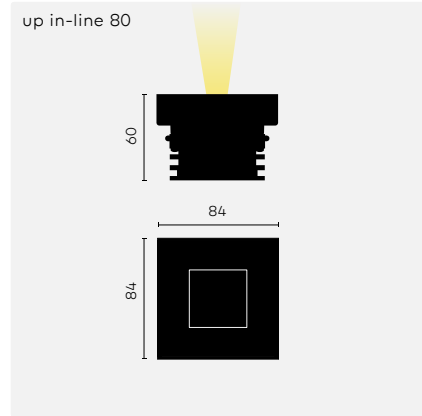

kreon up in-line

kreon up in-line ist eine Serie im Boden versenkter Uplights, die auf ein minimalistisches Design und eine optische Funktion ausgelegt sind. Die Serie ist in zwei Größen sowohl in quadratischer als auch runder Bauform mit Rahmen erhältlich. Das gehärtete Glas ist schwarz oder weiß hinterlegt. Die LED-Module sitzen tief in den Leuchten. Über verschiedene Blendraster wird ein präziser Lichtstrahl nach oben ermöglicht. Die Raum- oder Orientierungsbeleuchtung erfolgt über einen helligkeitsregulierenden Diffusor. Eine Wallwasher-Optik sorgt für die Illuminierung vertikaler Flächen.

kreon up in-line verfügt über eine Edelstahlleiste, die einen beinahe nahtlosen Anschluss ermöglicht. Die Einheiten sind IP67 versiegelt und haben ein Gehäuse aus Aluminiumguss und Edelstahl. Das bietet Schutz auch in rauer Umgebungen. Die maritimen Versionen sind für maximalen Korrosionsschutz auch in salziger Umgebung speziell vorbehandelt.

up in-line 80 wallwasher, weiß

up in-line 80 circular, schwarz

up in-line 165, schwarz

up in-line 165 circular, weiß

kreon up in-line 80

up in-line 80
 ☉ LxB 85x85 T 84

up in-line 80 circular
 ☉ Ø 85,6 T 84