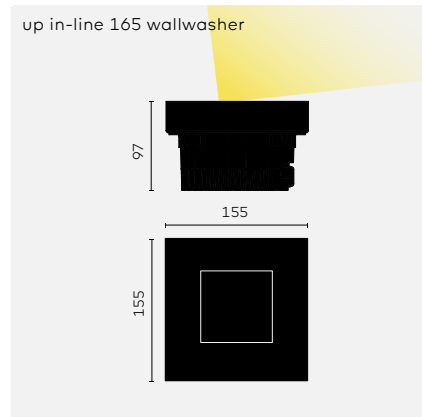

kreon up in-line

kreon up in-line ist eine Serie im Boden versenkter Uplights, die auf ein minimalistisches Design und eine optische Funktion ausgelegt sind. Die Serie ist in zwei Größen sowohl in quadratischer als auch runder Bauform mit Rahmen erhältlich. Das gehärtete Glas ist schwarz oder weiß hinterlegt. Die LED-Module sitzen tief in den Leuchten. Über verschiedene Blendraster wird ein präziser Lichtstrahl nach oben ermöglicht. Die Raum- oder Orientierungsbeleuchtung erfolgt über einen helligkeitsregulierenden Diffusor. Eine Wallwasher-Optik sorgt für die Illuminierung vertikaler Flächen.

ANMERKUNGEN

① Muss extern montiert werden.

Panelstärke: 6-35mm
 Betriebsgerät LED exkl.
 ♦ IP67 - IK10

Einbaudose
up in-line 80

Einbaudose
up in-line 80 circular

kreon up in-line 165

up in-line 165
 ⌀ LxB 156x156 T 97
 Betriebsgerät LED: exkl., Blendraster inkl.

up in-line 165 wallwasher
 ⌀ LxB 156x156 T 97
 Betriebsgerät LED: exkl.

up in-line 165 circular
 ⌀ 155 T 97
 Betriebsgerät LED: exkl., Blendraster inkl.

up in-line 165 circular wallwasher
 ⌀ 155 T 97
 Betriebsgerät LED: exkl.