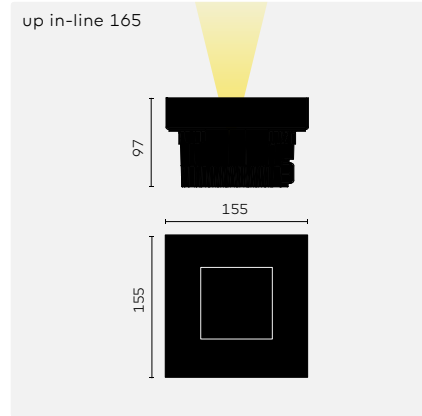

kreon up in-line 165

up in-line 165
⌀ LxB 156x156 T 97
Betriebsgerät LED: exkl., Blendraster inkl.

up in-line 165 wallwasher
⌀ LxB 156x156 T 97
Betriebsgerät LED: exkl.

up in-line 165 circular
⌀ 155 T 97
Betriebsgerät LED: exkl., Blendraster inkl.

up in-line 165 circular wallwasher
⌀ 155 T 97
Betriebsgerät LED: exkl.

■ **Optionales Zubehör**

Einbaudose

KR782104 Einbaudose für Betriebsgerät LED für up in-line 165 (für Leuchten mit externem Betriebsgerät)

KR782604 Einbaudose für Betriebsgerät LED für up in-line 165 circular (für Leuchten mit externem Betriebsgerät)

Verbindungsmuffe

KR782105 Verbindungsmuffe

Betriebsgerät LED

KR772630 Betriebsgerät LED, 700mA, ON/OFF, 30W (IP68)

KR772852 Betriebsgerät LED, 700mA, 1-10V, 30W (IP67)

KR772853 Betriebsgerät LED, 700mA, DALI, 30W (IP68)

	CRI	Farbtemp.	Watt	Konstantstrom	Netto Lichtstrom
① LED	CRI83	2700K/3000K	15,2W	700mA	824lm
	CRI90	2700K/3000K	17,1W	700mA	824lm
	CRI98	2700K/3000K	12,9W	700mA	TBD
② LED	CRI83	2700K/3000K	15,2W	700mA	1099lm
	CRI90	2700K/3000K	12,9W	700mA	1099lm
	CRI98	2700K/3000K	TBD	700mA	TBD

ANMERKUNGEN
Panelstärke: 6-35mm
IP67 - IK10

Farbe	KR-Nummer	Leuchtmittel	8327 2700K, CRI83	8330 3000K, CRI83	9027 2700K, CRI90	9030 3000K, CRI90	9827 2700K, CRI98	9830 3000K, CRI98	C5 Maritime	Optionales Zubehör
○	KR982321	①	●	●	●	●	●	●	●	■
●	KR982322	①	●	●	●	●	●	●	●	■
○	KR982381	②	●	●	●	●	●	●	●	■
●	KR982382	②	●	●	●	●	●	●	●	■
○	KR982821	①	●	●	●	●	●	●	●	■
●	KR982822	①	●	●	●	●	●	●	●	■
○	KR982881	②	●	●	●	●	●	●	●	■
●	KR982882	②	●	●	●	●	●	●	●	■