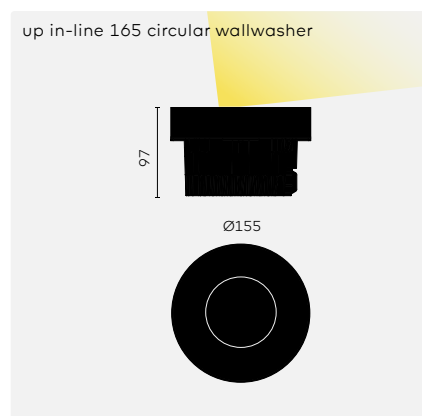

kreon up in-line

kreon up in-line ist eine Serie im Boden versenkter Uplights, die auf ein minimalistisches Design und eine optische Funktion ausgelegt sind. Die Serie ist in zwei Größen sowohl in quadratischer als auch runder Bauform mit Rahmen erhältlich. Das gehärtete Glas ist schwarz oder weiß hinterlegt. Die LED-Module sitzen tief in den Leuchten. Über verschiedene Blendraster wird ein präziser Lichtstrahl nach oben ermöglicht. Die Raum- oder Orientierungsbeleuchtung erfolgt über einen helligkeitsregulierenden Diffusor. Eine Wallwasher-Optik sorgt für die Illuminierung vertikaler Flächen.

		CRI	Farbtemp.	Watt	Konstantstrom	Netto Lichtstrom	
①	LED	SP	CRI90+	2700K/3000K	8,4W	700mA	346lm
		FL	CRI90+	2700K/3000K	8,4W	700mA	341lm
		WFL	CRI90+	2700K/3000K	8,4W	700mA	293lm
		DF	CRI90+	2700K/3000K	8,4W	700mA	111lm
		WW	CRI90+	2700K/3000K	4W	700mA	263lm

ANMERKUNGEN

① Muss extern montiert werden.

Panelstärke: 6-35mm
 Betriebsgerät LED exkl.
 ♦ IP67 - IK10

Einbaudose
up in-line 80

Einbaudose
up in-line 80 circular

kreon up in-line 165

up in-line 165
 ⌀ LxB 156x156 T 97
 Betriebsgerät LED: exkl., Blendraster inkl.

up in-line 165 wallwasher
 ⌀ LxB 156x156 T 97
 Betriebsgerät LED: exkl.

up in-line 165 circular
 ⌀ 155 T 97
 Betriebsgerät LED: exkl., Blendraster inkl.

up in-line 165 circular wallwasher
 ⌀ 155 T 97
 Betriebsgerät LED: exkl.