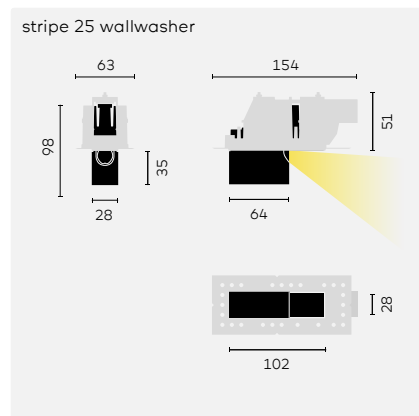

stripe 25 single, white

stripe 25 double, black

stripe 25 wallwasher, black

kreon stripe 25

stripe 25 single
 Ø LxW 124x51 D 65
 Gear: excl., IP20

stripe 25 single
 Ø LxW 124x51 D 65
 Gear: excl., IP20

stripe 25 double
 Ø LxW 124x51 D 65
 Gear: excl., IP20

stripe 25 double
 Ø LxW 124x51 D 65
 Gear: excl., IP20

stripe 25 wallwasher
 Ø LxW 124x51 D 65
 Gear: excl., IP20

Required accessories

Plasterkit	KR739000	Plasterkit
Concrete installation box	KR775124	Concrete installation box
Concrete plate	KR775123	Concrete plate