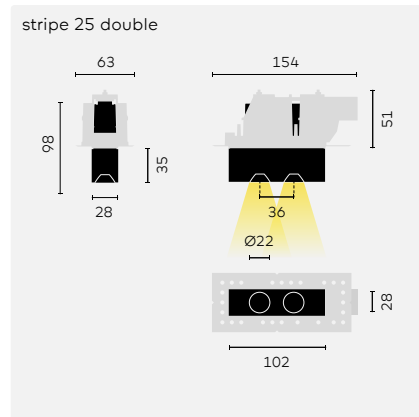

stripe 25 single, white

stripe 25 double, black

stripe 25 wallwasher, black

kreon stripe 25

stripe 25 single
 Ø LxW 124x51 D 65
 Gear: excl., IP20

stripe 25 single
 Ø LxW 124x51 D 65
 Gear: excl., IP20

stripe 25 double
 Ø LxW 124x51 D 65
 Gear: excl., IP20

stripe 25 double
 Ø LxW 124x51 D 65
 Gear: excl., IP20

stripe 25 wallwasher
 Ø LxW 124x51 D 65
 Gear: excl., IP20

Required accessories

Plasterkit	KR739000	Plasterkit
Concrete installation box	KR775124	Concrete installation box
Concrete plate	KR775123	Concrete plate