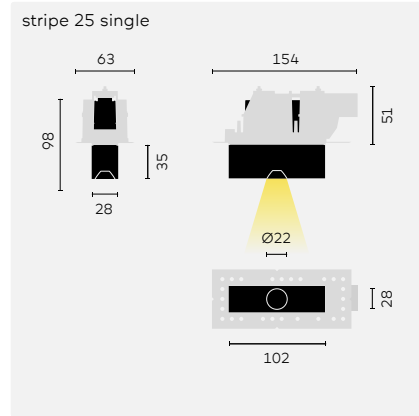

stripe 25 single, white

stripe 25 double, black

stripe 25 wallwasher, black

kreon stripe 25

stripe 25 single
 Ø LxW 124x51 D 65
 Gear: excl., IP20

stripe 25 single
 Ø LxW 124x51 D 65
 Gear: excl., IP20

stripe 25 double
 Ø LxW 124x51 D 65
 Gear: excl., IP20

stripe 25 double
 Ø LxW 124x51 D 65
 Gear: excl., IP20

stripe 25 wallwasher
 Ø LxW 124x51 D 65
 Gear: excl., IP20

Required accessories

Plasterkit	KR739000	Plasterkit
Concrete installation box	KR775124	Concrete installation box
Concrete plate	KR775123	Concrete plate