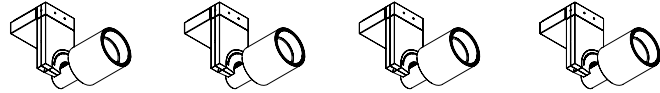

name	xharon	xharon	xharon	xharon	naam
lamptype	QT12-ax	HIT-TC	HIT-TC	HIT	lamptype
white	kr921211	kr921181	kr921281	kr921271	wit
*black	kr921212	kr921182	kr921282	kr921272	zwart*

LxWxH	275x185x300	275x185x300	275x185x300	275x185x300	LxBxH
fitting	GY6.35	G8.5	G8.5	G12	lampvoet
max. watt	100W	35W	70W	70W	max. watt
voltage	230V/12V	230V/5kV	230V/5kV	230V/5kV	voltage
symbol					symbool
gear	incl.	incl.	incl.	incl.	VSA
rotation/ inclination	2 x 180°/2 x 90°	2 x 180°/2 x 90°	2 x 180°/2 x 90°	2 x 180°/2 x 90°	rotatie/ inclinatie
IP	40	40	40	40	IP
class	1	1	1	1	klasse
orientation	↓	↓	↓	↓	oriëntatie
3 filter holder	incl.	incl.	incl.	incl.	3 filter magazijn

required					noodzakelijk
spot	kr720002	kr720082	kr720082	kr720072	spot
flood	kr720004	kr720084	kr720084	kr720074	flood
wide flood	kr720006	kr720086	kr720086	kr720076	wide flood
**wallwasher	kr720631	kr720631	kr720631	kr720631	wallwasher**

optional					optioneel
lenses					lenzen
***sculpture lens	kr720100	kr720100	kr720100	kr720100	sculptuur lens***
diffusing lens	kr720200	kr720200	kr720200	kr720200	egalisatielens
filters					filters
UV filter	kr720300	incl.	incl.	incl.	UV filter
IR filter	kr720400	kr720400	kr720400	kr720400	IR filter
skintone filter	kr720500	kr720500	kr720500	kr720500	skintone filter
daylight conv.	kr720600	kr720600	kr720600	kr720600	daglicht conv.
dichroic filters					dichroic filters
red	kr716316	kr716316	kr716316	kr716316	rood
blue	kr716336	kr716336	kr716336	kr716336	blauw
purple	kr716326	kr716326	kr716326	kr716326	paars
orange	kr716376	kr716376	kr716376	kr716376	oranje

Remarks

- Lamphead in high gloss.
- ** Cannot be used in combination with filters or lenses.
- *** Use in combination with spot reflector.

Opmerkingen

- Lampgedeelte in hoogglans.
- ** Kan niet gebruikt worden in combinatie met filters of lenzen.
- *** Gebruik in combinatie met spot reflector.