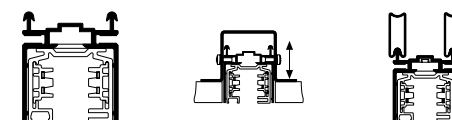

LxWxH	4037x42x48	.x80x45	.x10x25	LxBxH

Remarks

- Outer dimension of track profile.
- ** Recessed profile of 4073mm (to be cut on installation site) combined with surface track. Required accessories to be chosen between kr726056 or kr726057.
- *** Set of 6 brackets for gypsum installation.
- **** Set of 6 snap hangers to suspend recessed profile.

Opmerkingen

- Buitenmaten van de track.
- ** Inbouw profiel van 4073mm (af te snijden aan de installatiezijde) om te gebruiken in combinatie met surface track systeem. Noodzakelijk accessoire te kiezen tussen kr726056 en kr726057.
- *** Set van 6 haken voor gyproc installatie.
- **** Set van 6 ophangbeugels om het ingebouwde profiel te bevestigen.