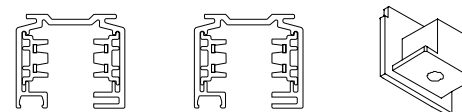

** Kan niet gebruikt worden in combinatie met filters of lenzen.

*** Gebruik in combinatie met spot reflector.

3-circuit track

| name | 3-circuit track surface mounted | 3-circuit track surface mounted | end cap | naam |
|-----------|---------------------------------|---------------------------------|----------|-----------|
| | 2000mm | 3000mm | | |
| white | kr726021 | kr726031 | kr726501 | wit |
| black | kr726022 | kr726032 | kr726502 | zwart |
| aluminium | kr726023 | kr726033 | kr726503 | aluminium |