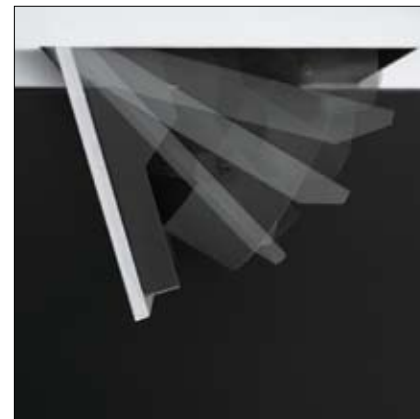

Secret

Light is mysterious

Secret consists of a lighting concept that makes use of architecture itself. Lighting is optimally integrated. This recessed fixture is completely trimless and therefore invisible when light is switched off. When light is turned on, the fitting cover opens to slowly reveal the luminaire and flood the space with light.

Licht is mysterie

Secret is een verlichtingsconcept dat gebruik maakt van de architectuur zelf. Licht wordt optimaal geïntegreerd. Secret is een randloos inbouwarmatuur en wordt daardoor bijna onzichtbaar wanneer het toestel is uitgeschakeld. Als het licht aangeschakeld wordt, opent het armatuur zich langzaam en vult het de ruimte met licht.

Secret is entirely installed without trims. This product has been further developed: the motor does not require extra recessing space since it is now slotted in the cover. The metal cover is supplied in light grey primer so it can be painted to match surrounding walls.

Secret wordt volledig randloos ingebouwd. Dit product is verder ontwikkeld: de motor is nu geïntegreerd op de cover zodat er geen extra inbouwruimte vereist is. Het metalen deksel is voorzien van een licht grijze basislak zodat het toestel bij installatie kan worden afgewerkt in de kleur van de omringende wand.