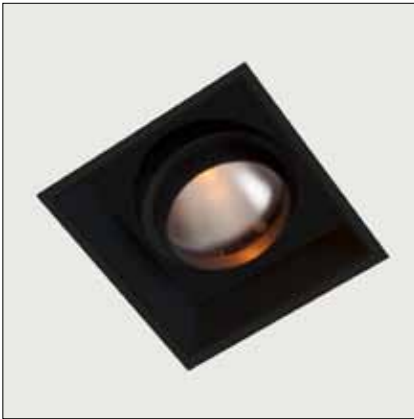

Down 80

Down 80 is developed for QR-CBC51 and LED (2700k, CRI ≥ 80) light sources. Down 80 can be rotated up to 360° and tilted by 30° without compromising the recessed position of the lamp or the glare control. The luminaire can aim both at vertical and horizontal surfaces. Down 80 is equipped with a filter holder and antiglare ring.

Down 80 is ontwikkeld voor QR-CBC51 en LED (2700k, CRI ≥ 80) lichtbronnen. Doordat de lichtbron 360° kan roteren en 30° kan inclineren, kunnen zowel objecten als wanden uitgelicht worden. Met een maximale inclinatie van 30° wordt in elke toepassing een verblindingsvrije verlichting gegarandeerd. Down 80 is voorzien van een filtermagazijn en een ondiepe maar efficiënte verblindingsring.

Opmerkingen

* 24° optiek inbegrepen

**Gebruik in combinatie met spot reflector.

Down 165

Down 165 is developed for lightsources ranging from 20W to 100W. High efficiency aluminium reflectors for QT12-ax, HIT-TC and LED (2700k, CRI ≥ 80) are easy to install and provide great flexibility in lighting effects to suit any project requirement. The standard range is equipped with a softening lens within an antiglare ring. Additional filters can be inserted into the same ring.

Down 165 is ontwikkeld voor lichtbronnen variërend van 20W tot 100W. Aluminium hoog rendementsreflectoren voor QT12-ax, HIT-TC en LED (2700k, CRI ≥ 80) zijn zeer eenvoudig te installeren wat het mogelijk maakt om de lichteffecten snel te wijzigen naar de eisen van het project. Down is standaard voorzien van een softening lens en filtermagazijn dat ook voorziet in een ondiepe maar efficiënte verblindingsring. Extra filters kunnen worden toegevoegd in dezelfde verblindingsring.