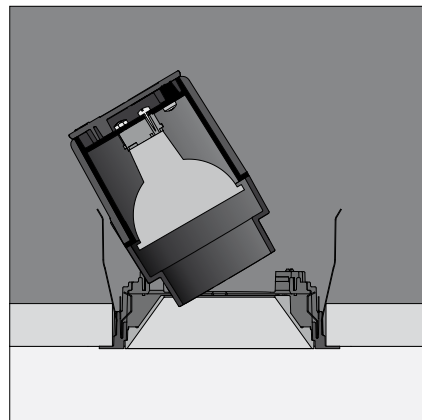

Down 80

Down 80 is developed for QR-CBC51 and LED (2700k, CRI ≥ 80) light sources. Down 80 can be rotated up to 360° and tilted by 30° without compromising the recessed position of the lamp or the glare control. The luminaire can aim both at vertical and horizontal surfaces. Down 80 is equipped with a filter holder and antiglare ring.

Black Down 80 QR-CBC

Installation

The mounting with the use of springs ensures a quick and easy installation.

Installatie

De montage met behulp van veren zorgt voor een snelle en eenvoudige installatie.

name	down 80 single	down 80 single	naam
lamptype	QR-CBC51	LED 700lm* 2700K, CRI≥80	lamptype
white	kr947701	kr947731	wit
black	kr947702	kr947732	zwart
grey	kr947703	kr947733	grijs

rotation/ inclination	360°/30°	360°/30°	rotatie/ inclinatie
visible LxW	96x102	96x102	LxB zichtbaar
cut-out LxW	91x91	91x91	LxB opening
min.depth	135	135	min. diepte
thickness boardmaterial	9-26	9-26	dikte afwerkplaat
fitting	GU5.3		lampvoet
max. watt	50W	12W	max. watt
voltage	12V		voltage
drive current		700mA	stuur stroom
symbol			symbool
gear	excl.	excl.	VSA
IP	40	40	IP
class	3	3	klasse
1 filter holder	incl.	incl.	1 filter magazijn

rotation	360°	360°	rotatie
visible LxW	179x183	179x183	LxB zichtbaar
cut-out LxW	170x170	170x170	LxB opening
min.depth	175	205	min. diepte
thickness boardmaterial	9-26	9-26	dikte afwerkplaat
fitting	GY6.35	G8.5	lampvoet
max. watt	100W	20W/35W/70W	max. watt
voltage	12V	230V/5kV	voltage
symbol			symbool
gear	excl.	excl.	VSA
IP	40	40	IP
class	3	2	klasse
UV filter	incl.	incl.	UV filter