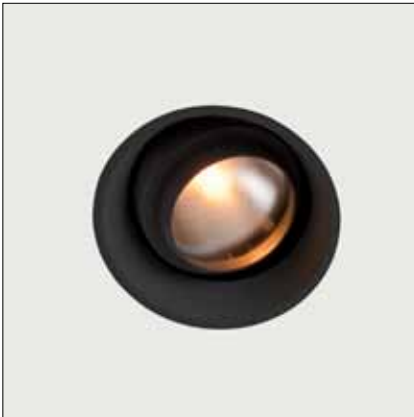

Aplis 165

Aplis 165 is developed for lightsources ranging from 20W to 100W. High efficiency aluminium reflectors for QT12-ax, HIT-TC and LED (2700k, CRI $\geq$ 80) are easy to install and provide great flexibility in lighting effects to suit any project requirement. The standard range is equipped with a softening lens within an antiglare ring. Additional filters can be inserted into the same ring.

Aplis 165 is ontwikkeld voor lichtbronnen variërend van 20W tot 100W. Aluminium hoog rendementreflectoren voor QT12-ax, HIT-TC en LED (2700k, CRI $\geq$ 80) zijn zeer eenvoudig te installeren wat het mogelijk maakt om de lichteffecten snel te wijzigen naar de eisen van het project. Aplis 165 is standaard voorzien van een softening lens en filtermagazijn dat ook voorziet in een ondiepe maar efficiënte verblindingsring. Extra filters kunnen worden toegevoegd in dezelfde verblindingsring.

Black Aplis 165