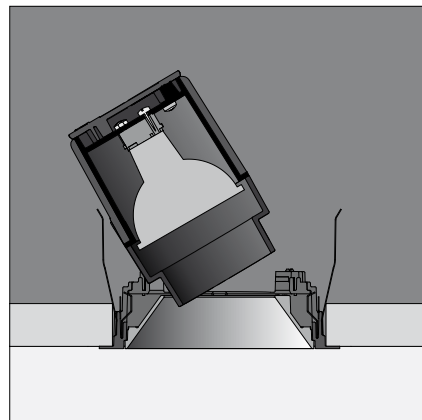

Aplis 80

Aplis 80 is developed for QR-CBC51 and LED (2700k, CRI ≥ 80) light sources. Aplis 80 can be rotated up to 360° and tilted by 30° without compromising the recessed position of the lamp or the glare control. The luminaire can aim at both vertical and horizontal surfaces. Aplis 80 is equipped with a filter holder and antiglare ring.

Aplis 80 is ontwikkeld voor QR-CBC51 en LED (2700k, CRI ≥ 80) lichtbronnen. Doordat de lichtbron 360° kan roteren en 30° kan inclineren, kunnen zowel objecten als wanden uitgelicht worden. Met een maximale inclinatie van 30° wordt in elke toepassing een verblindingsvrije verlichting gegarandeerd. Aplis 80 is voorzien van een filtermagazijn en een ondiepe maar efficiënte verblindingsring.

Grey Aplis 80

Installation

The mounting with the use of springs ensures a quick and easy installation

Installatie

De montage met behulp van veren zorgt voor een snelle en eenvoudige installatie.

name	aplis 80	aplis 80	naam
lamptype	QR-CBC51	LED 700lm* 2700K, CRI≥80	lamptype
white	kr937701	kr937731	wit
black	kr937702	kr937732	zwart
grey	kr937703	kr937733	grijs

rotation/ inclination	360°/30°	360°/30°	rotatie/ inclinatie
visible Ø	95	95	Ø zichtbaar
cut-out Ø	90	90	Ø opening
min. depth	135	135	min. diepte
thickness boardmaterial	9-26	9-26	dikte afwerkplaat
fitting	GU5.3		lampvoet
max. watt	50W	12W	max. watt
voltage	12V		voltage
drive current		700mA	stuur stroom
symbol			symbool
gear	excl.	excl.	VSA
IP	40	40	IP
class	3	3	klasse
1 filter holder	incl.	incl.	1 filter magazijn