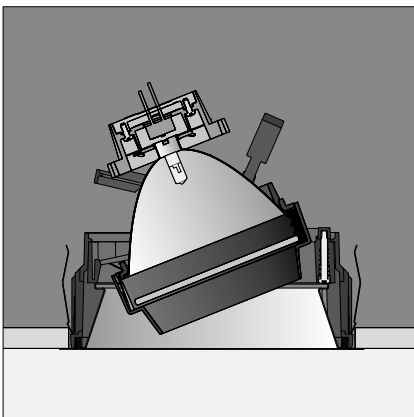

Black Aplis 165

Installation

The mounting with the use of springs ensures a quick and easy installation

Installatie

De montage met behulp van veren zorgt voor een snelle en eenvoudige installatie.