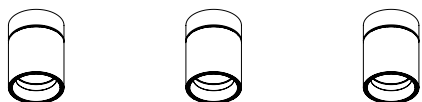

Ø x H	Ø140x220	Ø140x220	Ø140x220	Ø x H
fitting	GY6.35	PGJ5	PGJ5	lampvoet
max. watt	65W	20W	35W	max. watt
voltage	230V/12V	230V/1,5kV	230V/2kV	voltage
symbol				symbool
gear	electr. incl.	electr. incl.	electr. incl.	VSA
IP	40	40	40	IP
class	1	1	1	klasse
orientation	↓	↓	↓	oriëntatie
3 filter holder	incl.	incl.	incl.	3 filter magazijn