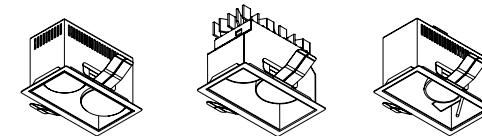

visible LxW	134x80	134x80	134x80	LxB zichtbaar
cut out LxW	125x68	125x68	125x68	LxB opening
min depth	90	105	110	min. diepte
fitting	GU5.3		GU5.3	lampvoet
max. watt	2x50W	2x7,2W	50W	max. watt
voltage	12V	350mA	12V	voltage
symbol	☐	☐	☐	symbool
gear	excl.	excl.	excl.	VSA
inclination			45°	inclinatie
IP	20	20	20	IP
class	3	3	3	klasse
orientation	→↓	→↓	→↓	oriëntatie

optional				optioneel
plasterkit	kr702552	kr702552	kr702552	pleisterplaat
installation box	kr722552	kr722552	kr722552	inbouwdoos
concrete box	kr772558	kr772558	kr772558	betonbox
frosted glass	kr700550			mat glas
transformer		see page 130		transformator

Remark / Opmerking

* LED incl. / LED incl.

installation manuals: www.kreon.com