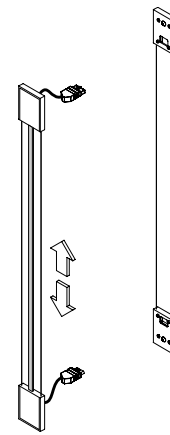

cable suspension
kabelophanging

end part
sluitstuk

pendant height
pendelhoogte

colour
kleur

max. 2500mm

black / zwart