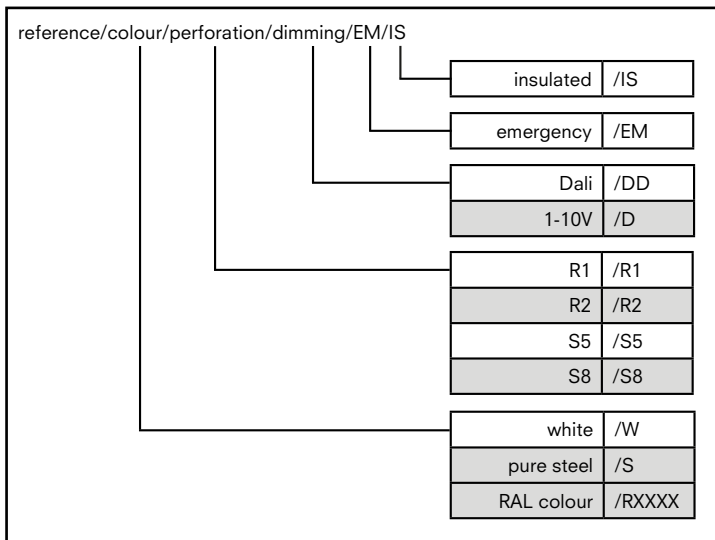

Options - Opties

Kreon ceilings are designed to match the requirements of any room function, achieved by the large variety of integrated products and their aesthetic design possibilities. Colour and perforation can be chosen to suit the room, in order to enhance its architecture and sound performances. Some luminaire modules offer a choice of ballasts to suit the required lighting control system, or allow for the integration of an emergency lighting system. The table below contains all options available for ordering. The table on the following page provides a list of accessories available for each model.

Het gebruik van een Kreon plafond geeft u de mogelijkheid om uw plafond volledig af te stemmen in functie van uw ruimte. Niet alleen door het groot aantal toepassingen die geïntegreerd kunnen worden, maar ook de vormgeving ervan. Kleur en perforatie kunnen in functie van het interieur gekozen worden zodat de architectuur en geluids performantie nog beter tot hun recht komen. In sommige toestellen kan ook de VSA in functie van uw lichtsturingssysteem gekozen worden of kan er een noodverlichtingmodule geïntegreerd worden. Onderstaande tabel geeft alle keuzemogelijkheden weer. De tabel op de volgende pagina geeft aan welke opties er bij een toestel gekozen kunnen worden.