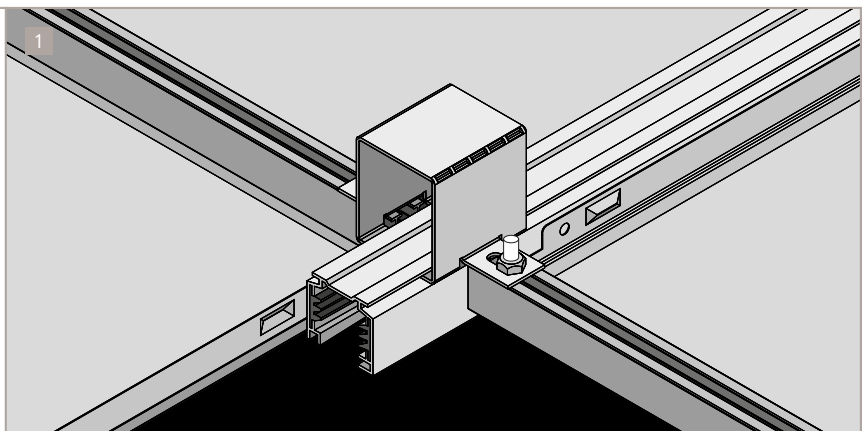

Track

Flexible light

Track offers the possibility to respond easily and rapidly to modification demands in lighting. Track profile is recessed mounted in Kreon ceiling and accept all on-Track Kreon tools of light products: Diapason, Erubo and Xharon.

Flexibel licht

Track biedt de mogelijkheid om eenvoudig en snel te kunnen inspelen op wisselende projecten en verlichtingsnaden. Het Track profiel wordt verzonken in het Kreon plafond ingebouwd. Track is compatibel met de Kreon tools of light producten Diapason, Erubo en Xharon.

- 1 Integration of Track profile in Kreon Ceiling
- 2 Diapason on Track
- 3 Erubo on Track
- 4 Xharon on Track

3-circuit track

name	3-circuit track surface mounted	3-circuit track surface mounted	end cap	naam
	2000mm	3000mm		
white	kr706473	kr716473	kr746473	wit
black	kr706100	kr716100	kr746100	zwart
aluminium	kr706200	kr716200	kr746200	aluminium