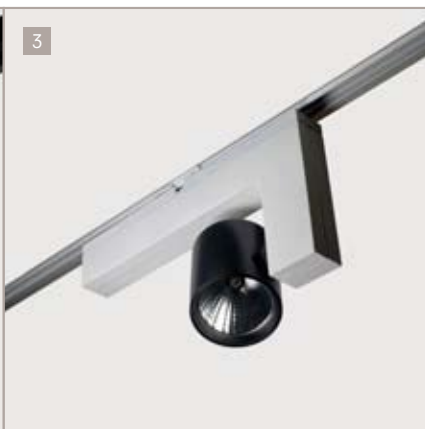

3-circuit track

name	3-circuit track surface mounted	3-circuit track surface mounted	end cap	naam
	2000mm	3000mm		
white	kr706473	kr716473	kr746473	wit
black	kr706100	kr716100	kr746100	zwart
aluminium	kr706200	kr716200	kr746200	aluminium

LxWxH	2000x36x32	3000x36x32	18x36x32	LxBxH
max. watt	3x3600W	3x3600W		max. watt
voltage	3x16A/400V	3x16A/400V		volt
IP	40	40		IP
class	I	I		klasse

name	end feed earth left	end feed earth right	mid feed	straight connector no feed	naam
white	kr726511	kr726521	kr726531	kr726541	wit
black	kr726512	kr726522	kr726532	kr726542	zwart
aluminium	kr726513	kr726523	kr726533	kr726543	aluminium

LxWxH*	68x36x32	68x36x32	130x36x8	58x15x0	LxBxH*

name	mounting bracket recessed profile**	naam
aluminium	vk726100	aluminium

LxWxH	93x50x50	LxBxH

Remarks

* Outside dimension of track profile.

** Quantity = 2 + (1 per meter Track profile).

Opmerkingen

* Buitenmaten van de track.

** Aantal = 2 + (1 per meter Track profiel).