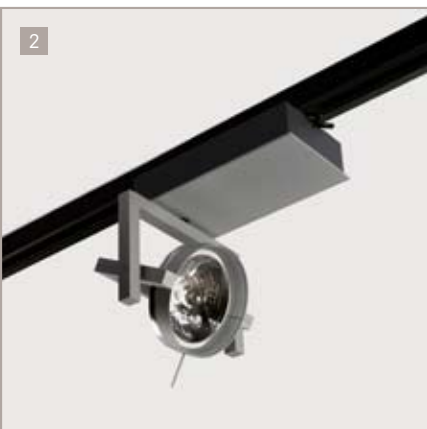

3-circuit track

name	3-circuit track surface mounted	3-circuit track surface mounted	end cap	naam
	2000mm	3000mm		
white	kr706473	kr716473	kr746473	wit
black	kr706100	kr716100	kr746100	zwart
aluminium	kr706200	kr716200	kr746200	aluminium

LxWxH	2000x36x32	3000x36x32	18x36x32	LxBxH
max. watt	3x3600W	3x3600W		max. watt
voltage	3x16A/400V	3x16A/400V		volt
IP	40	40		IP
class	I	I		klasse

name	end feed earth left	end feed earth right	mid feed	straight connector no feed	naam
white	kr726511	kr726521	kr726531	kr726541	wit
black	kr726512	kr726522	kr726532	kr726542	zwart
aluminium	kr726513	kr726523	kr726533	kr726543	aluminium

LxWxH*	68x36x32	68x36x32	130x36x8	58x15x0	LxBxH*

name	mounting bracket recessed profile**	naam
aluminium	vk726100	aluminium

LxWxH	93x50x50	LxBxH

Remarks

* Outside dimension of track profile.

** Quantity = 2 + (1 per meter Track profile).

Opmerkingen

* Buitenmaten van de track.

** Aantal = 2 + (1 per meter Track profiel).