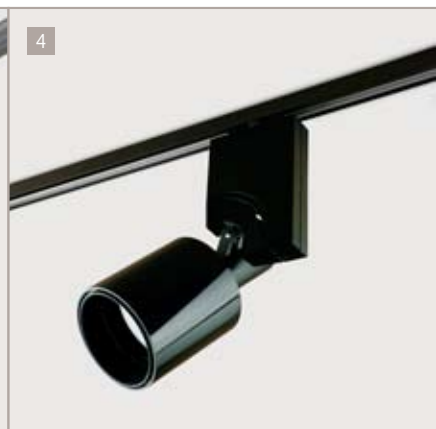

3-circuit track

name	3-circuit track surface mounted	3-circuit track surface mounted	end cap	naam
	2000mm	3000mm		
white	kr706473	kr716473	kr746473	wit
black	kr706100	kr716100	kr746100	zwart
aluminium	kr706200	kr716200	kr746200	aluminium

LxWxH	2000x36x32	3000x36x32	18x36x32	LxBxH
max. watt	3x3600W	3x3600W		max. watt
voltage	3x16A/400V	3x16A/400V		volt
IP	40	40		IP
class	I	I		klasse

name	end feed earth left	end feed earth right	mid feed	straight connector no feed	naam
white	kr726511	kr726521	kr726531	kr726541	wit
black	kr726512	kr726522	kr726532	kr726542	zwart
aluminium	kr726513	kr726523	kr726533	kr726543	aluminium

LxWxH*	68x36x32	68x36x32	130x36x8	58x15x0	LxBxH*

name	mounting bracket recessed profile**	naam
aluminium	vk726100	aluminium

LxWxH	93x50x50	LxBxH

Remarks

* Outside dimension of track profile.

** Quantity = 2 + (1 per meter Track profile).

Opmerkingen

* Buitenmaten van de track.

** Aantal = 2 + (1 per meter Track profiel).